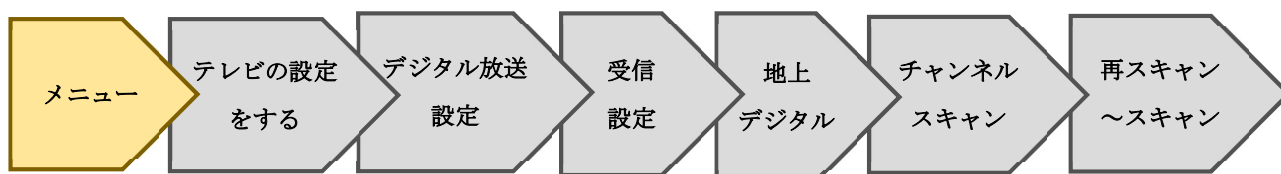

■2006年～2007年発売