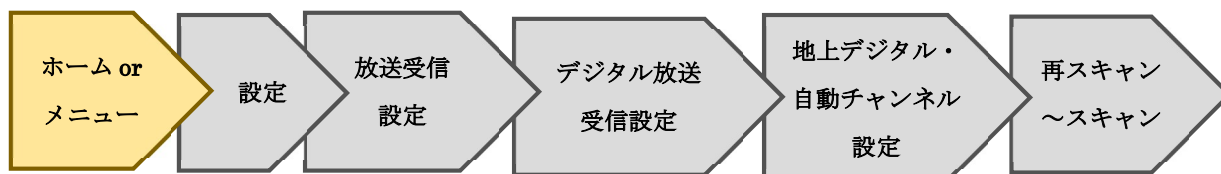

■2007年～2012年発売