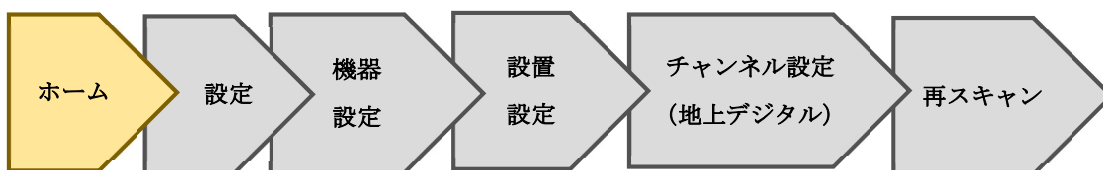

【各メーカー再スキャン設定方法】

テレビのリモコンで[地上]または[地上D]ボタンを押して地上デジタル放送を選局した後、下記操作を行ってください。

設定は一例です。機種により異なる場合があります。

詳しくはメーカー公式情報からご利用の機種についてご確認ください。

ソニー (BRAVIA)

■2019年～2020年発売

■2017年～2018年発売

■2016年～2017年発売