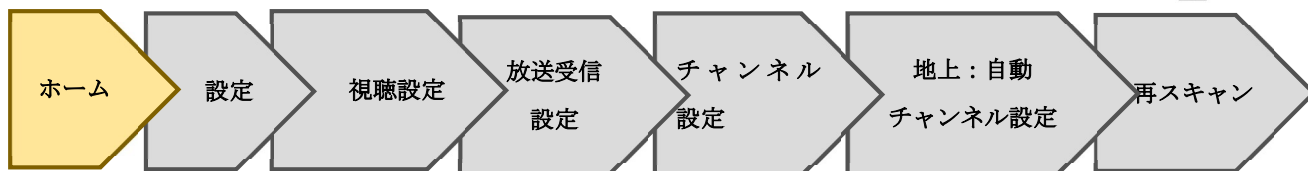

【各メーカー再スキャン設定方法】

テレビのリモコンで[地上]または[地上D]ボタンを押して地上デジタル放送を選局した後、下記操作を行ってください。

設定は一例です。機種により異なる場合があります。

詳しくはメーカー公式情報からご利用の機種についてご確認ください。

ソニー (BRAVIA)

■2019年～2020年発売

■2017年～2018年発売

■2016年～2017年発売