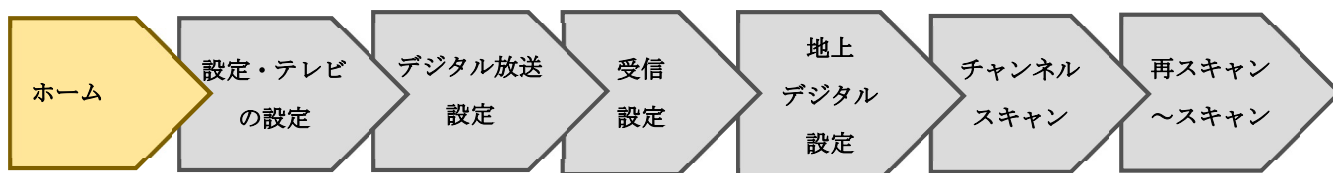

■2004年～2005年発売